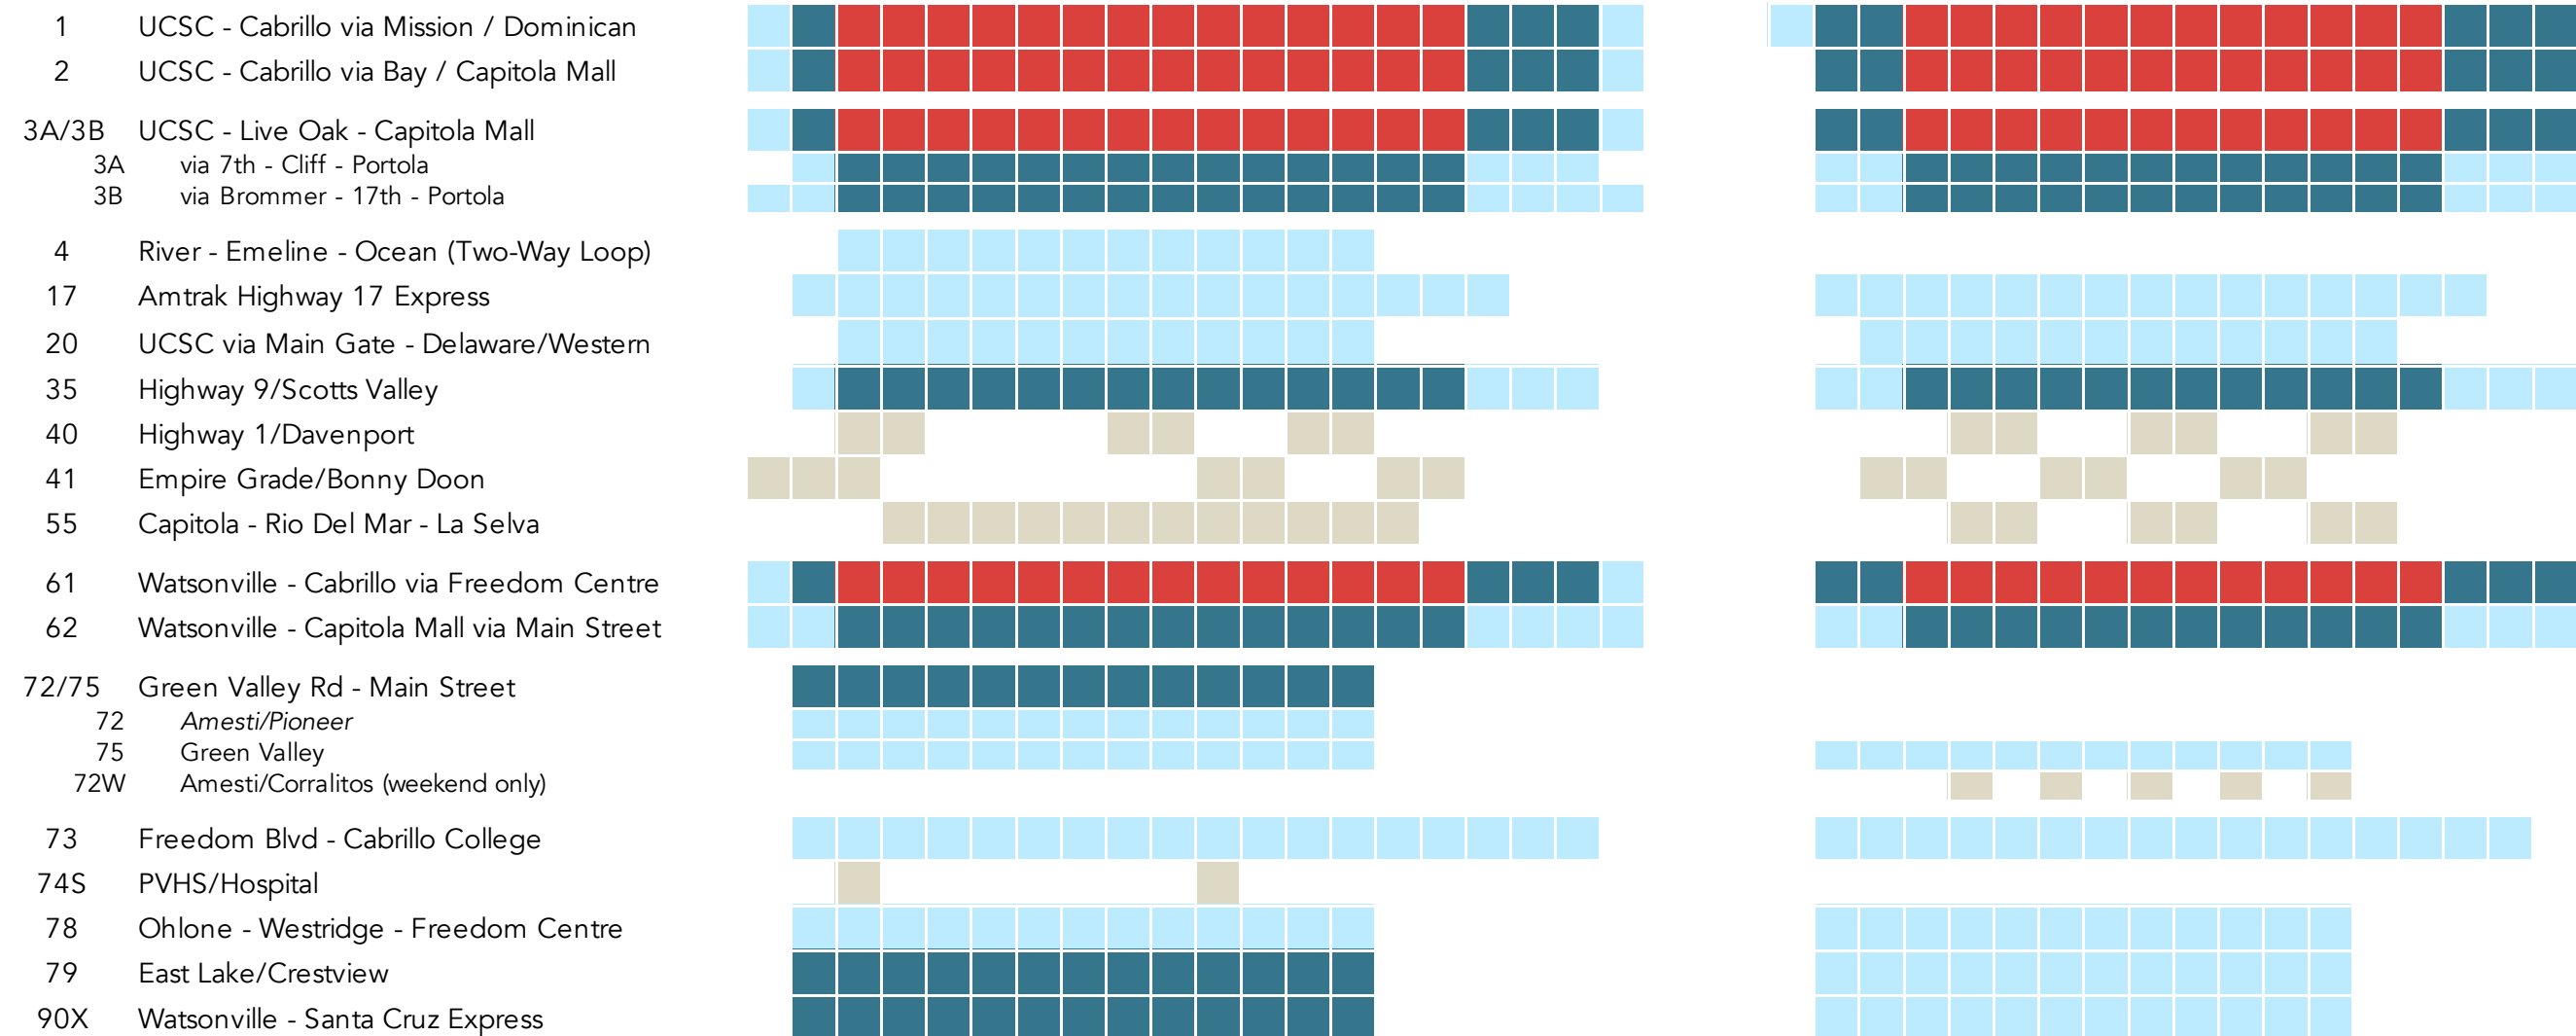

# Borrador de la frecuencia en las rutas – Fase 2

## Servicio Borrador Fase 2 - Septiembre 2024

*El autobús viene cada*

LUNES A VIERNES

SÁBADO Y DOMINGO

Figure 4: Gráfica mostrando la frecuencia propuesta para las rutas de Santa Cruz METRO, por día de la semana, y hora del día, para septiembre del 2024. Basado en el Plan Borrador actual.